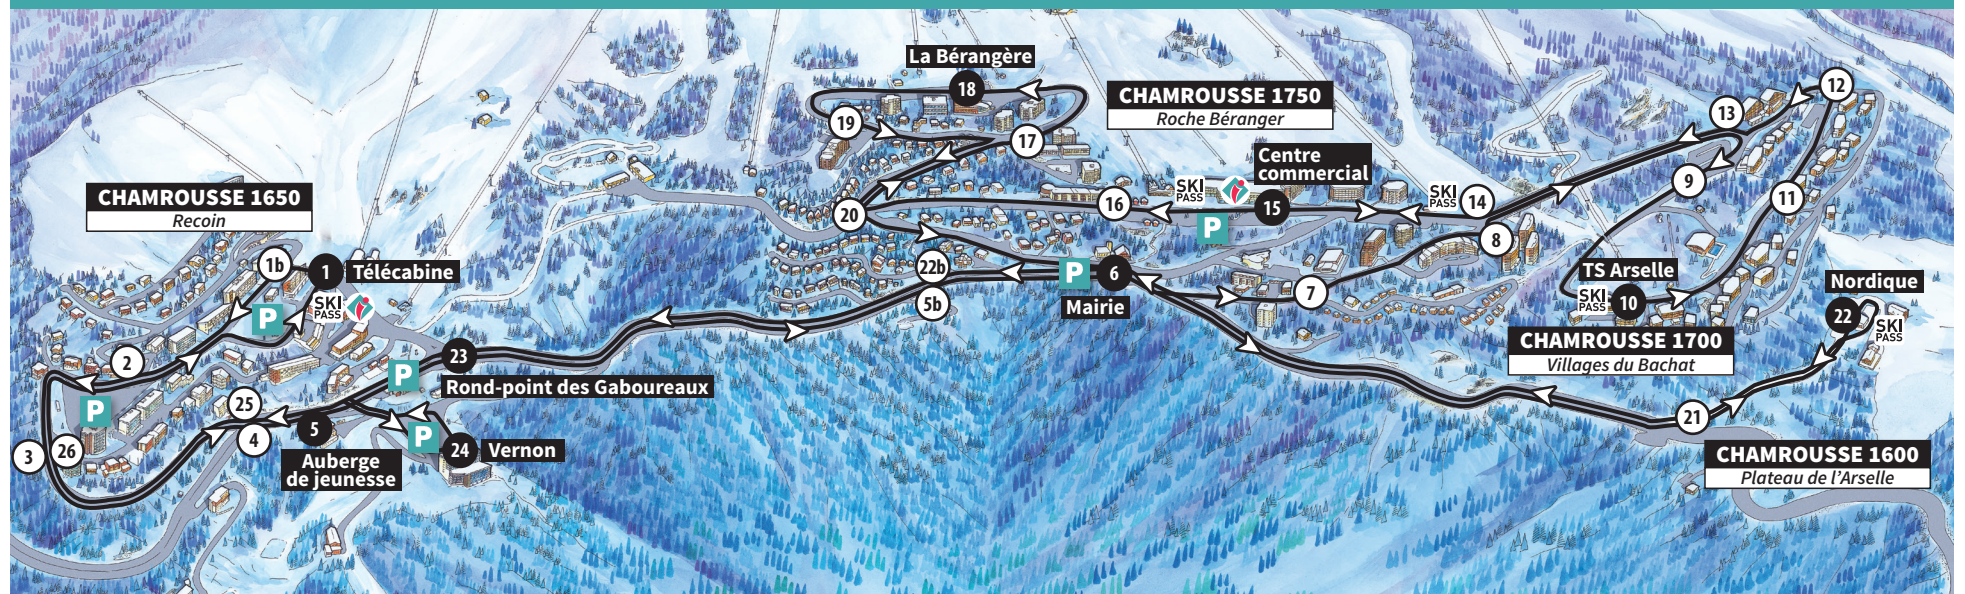

CHAMROUSSE

HORAIRES NAVETTES GRATUITES
AILES DE SAISON* HIVER 2022-23

* DU 10 AU 16 DÉCEMBRE 2022 & DU 3 AU 16 AVRIL 2023

PLAN STATION

LÉGENDE		Office de Tourisme	Caisse ou distributeur de forfaits	Parking	Arrêts principaux	Arrêts desservis à la demande
1 Télécabine	5 Auberge de Jeunesse	9 Villages du Bachat [ACCUEIL]	14 TSD Bachat	19 Edelweiss	23 Rond-point des Gaboureaux	
1b Duhamel	5b Lupins	10 TS Arselle	15 Centre commercial	20 Tétrasyre	24 Vernon	
2 Niverolles	6 Mairie	11 Sorbier [VILLAGES DU BACHAT]	16 Motel	21 Parking nordique	25 Le Virage	
3 Cap 2000	7 École	12 Épicéas [VILLAGES DU BACHAT]	17 Bruyères	22 Nordique	26 Cap 2000	
4 Le Virage	8 Écrin des Neiges	13 Martinets	18 La Bérangère	22b Lupins		

Aux arrêts, pensez à faire signe au chauffeur !

NAVETTE : 50 places

PRINCIPAUX ARRÊTS NAVETTES (numéro, nom et horaires)

1	Télécabine (1650)	8:30	9:30	10:30	11:30	12:30	13:30	14:30	15:30	16:30	17:30
5	Auberge de Jeunesse (1650)	8:35	9:35	10:35	11:35	12:35	13:35	14:35	15:35	16:35	17:35
6	Mairie (1750) <i>aller</i>	8:40	9:40	10:40	11:40	12:40	13:40	14:40	15:40	16:40	17:40
8	L'Écrin des Neiges (1750)	8:42	9:42	10:42	11:42	12:42	13:42	14:42	15:42	16:42	17:42
10	Télesiège de l'Arselle (1700)	8:45	9:45	10:45	11:45	12:45	13:45	14:45	15:45	16:45	17:45
15	Centre Commercial (1750)	8:50	9:50	10:50	11:50	12:50	13:50	14:50	15:50	16:50	17:50
18	La Bérangère (1750)	8:55	9:55	10:55	11:55	12:55	13:55	14:55	15:55	16:55	17:55
22	Plateau de l'Arselle Domaine nordique (1600)	9:05	10:05	-	12:05	-	14:05	15:05	16:05	17:05	-
6	Mairie (1750) <i>retour</i>	9:10	10:10	11:00	12:10	13:00	14:10	15:10	16:10	17:10	18:00
23	Rond-point des Gaboureaux (1650)	9:13	10:13	11:03	12:13	13:03	14:13	15:13	16:13	17:13	18:03
24	Vernon (1650)	9:15	10:15	11:05	12:15	13:05	14:15	15:15	16:15	17:15	18:05
1	Télécabine (1650)	9:20	10:20	11:10	12:20	13:10	14:20	15:20	16:20	17:20	18:10