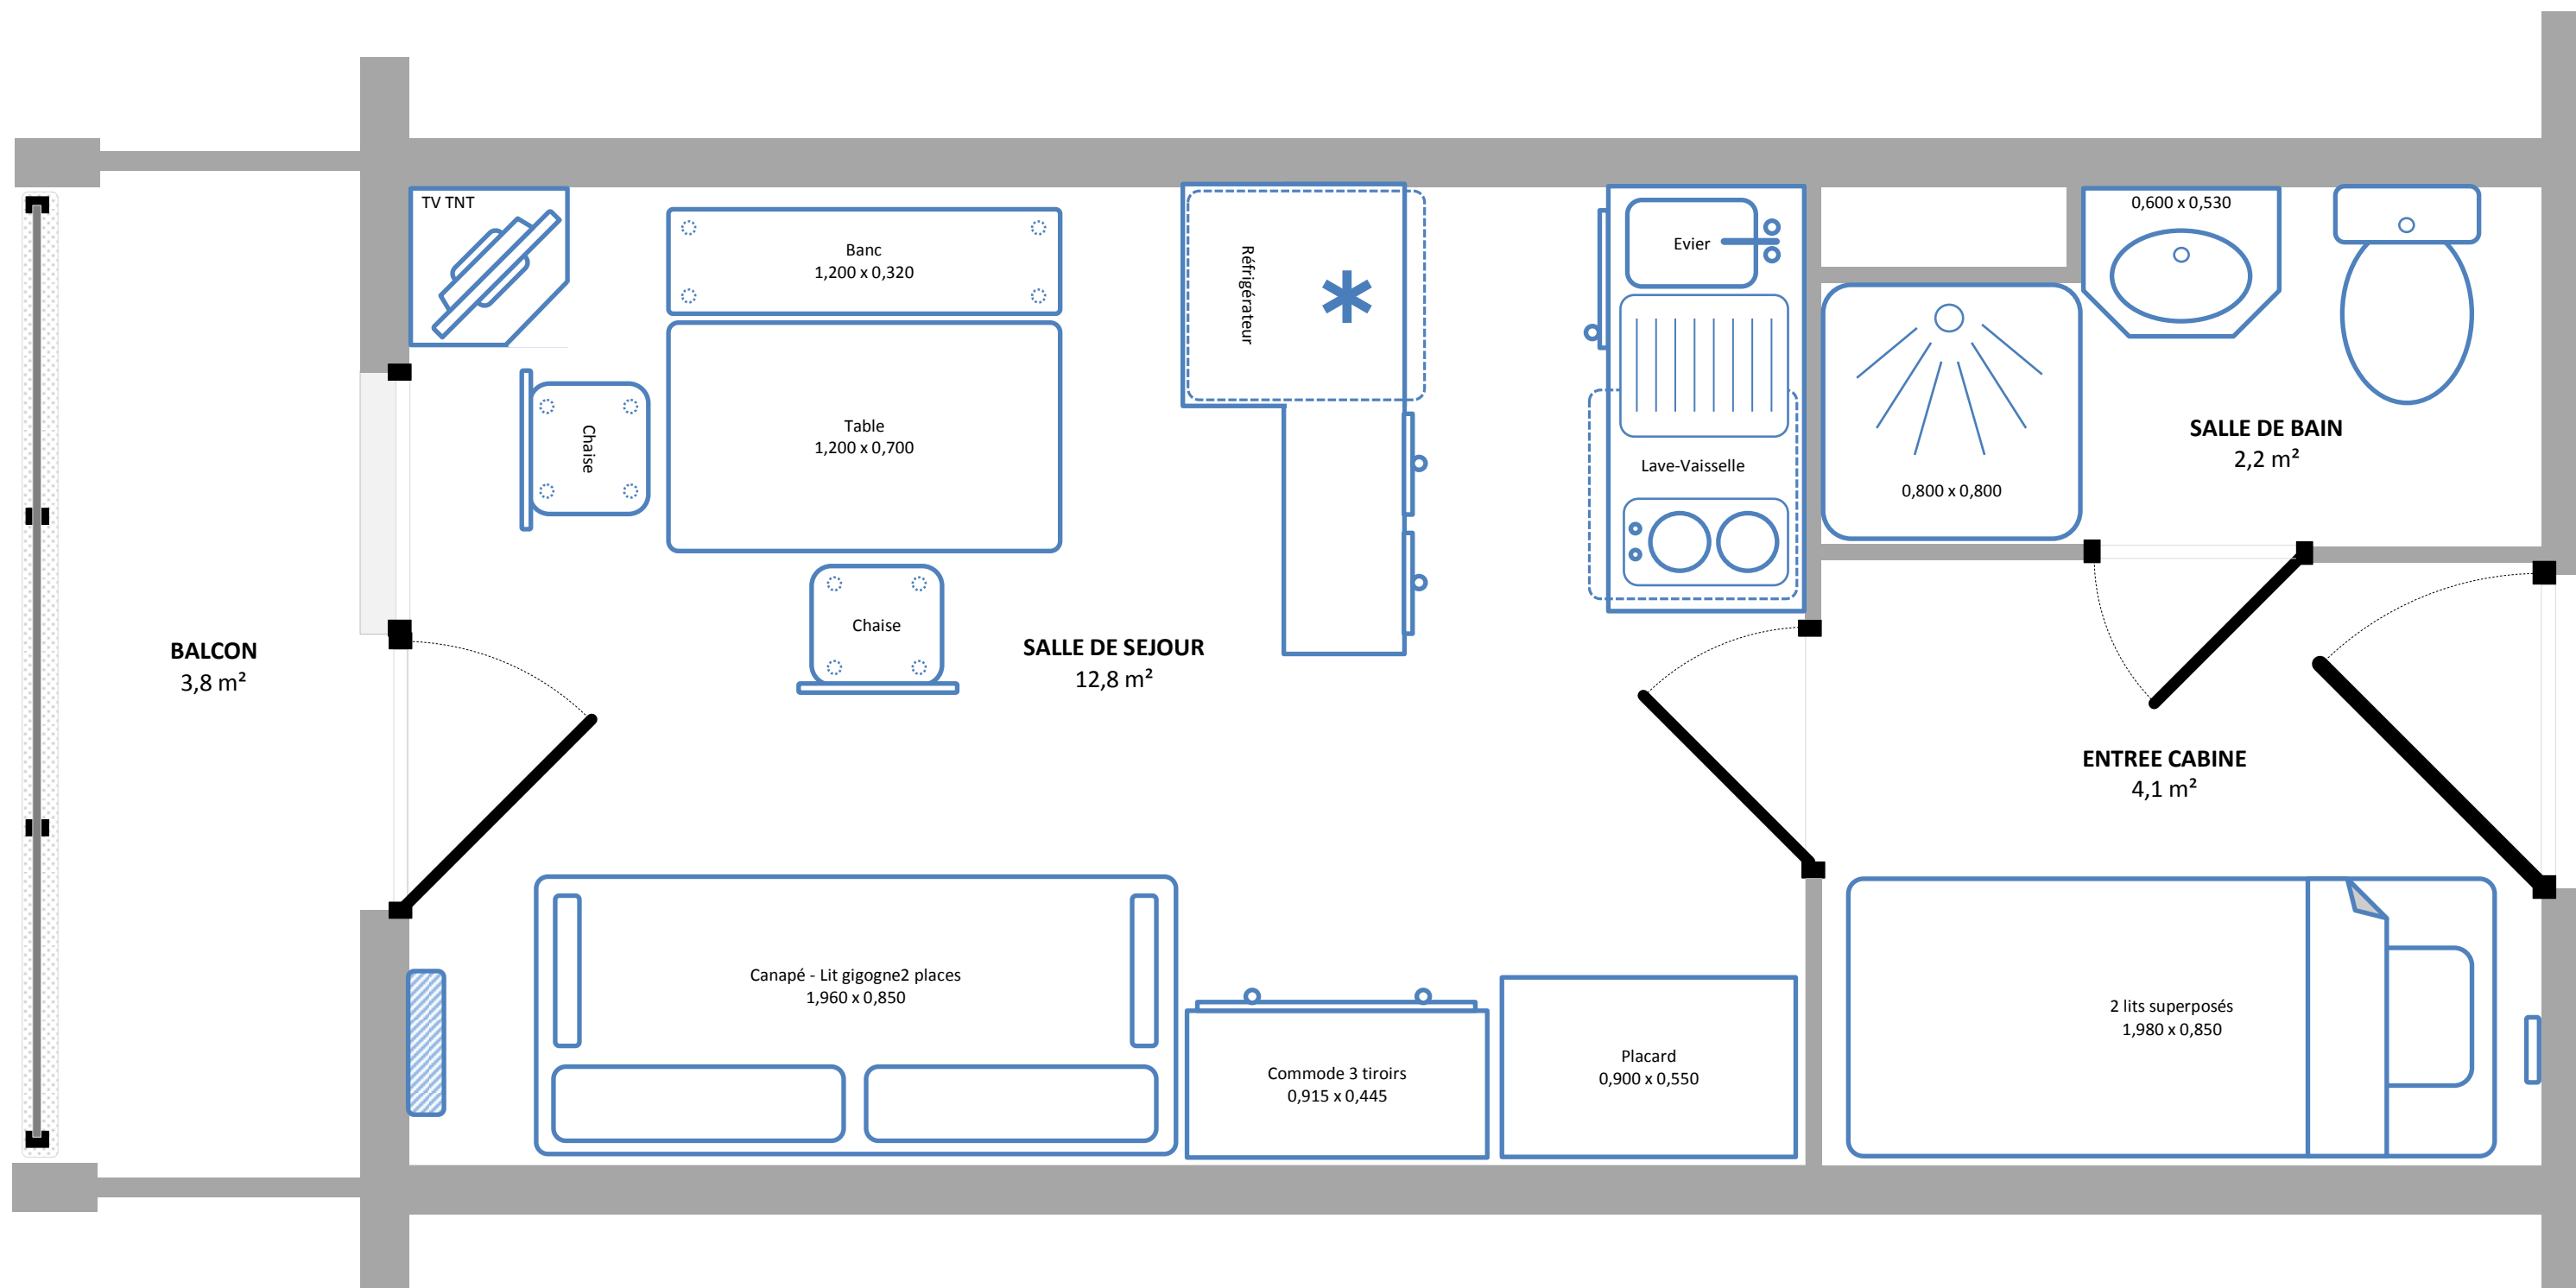

APPARTEMENT 817 – Studio ambiance savoyarde

Aménagement intérieur

PARKING COUVERT– Places 147 et 148

Etage -4 par ascenseur